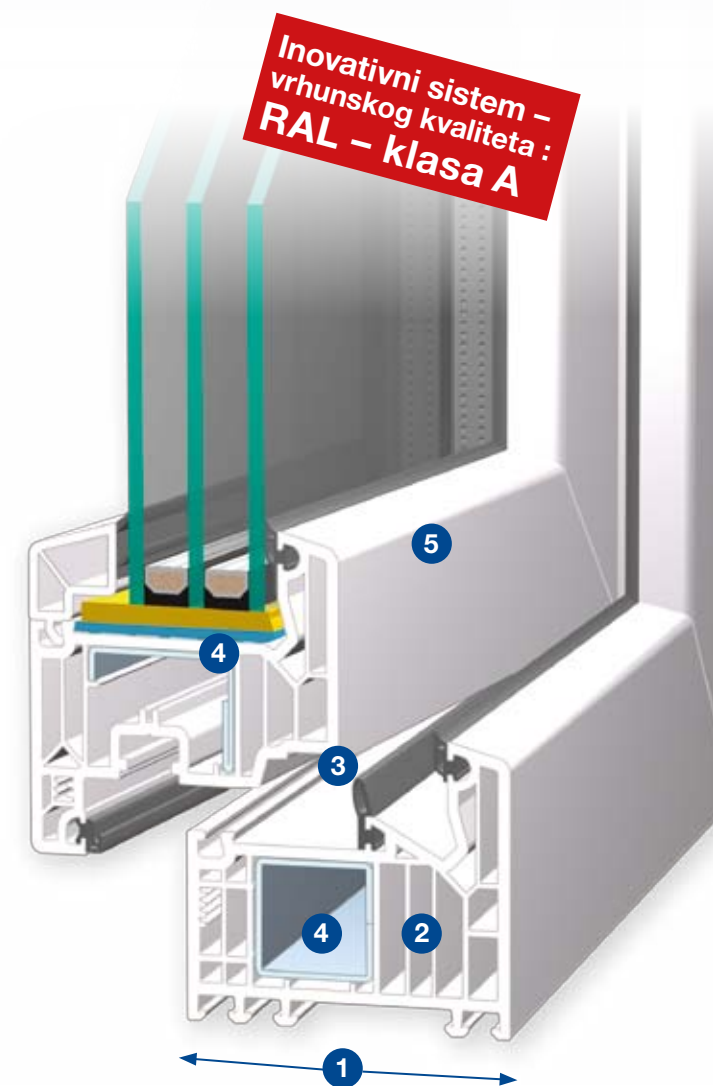

Štednja energije se isplati

Inovativna višekomorna konstrukcija stabilnog VEKA profila pruža najviši nivo termoizolacije. Time se znatno smanjuje potrošnja energije kao i troškovi grejanja i hlađenja.

Savršena klima u Vašem domu

Izvršna termoizolaciona svojstva VEKA profila održavaju konstantnu temperaturu u prostoriji i stvaraju prijatnu atmosferu. Dodatne zaptivke pružaju optimalnu zaštitu od visokih i niskih temperatura i promaje.

Povećana sigurnost

U zavisnosti od položaja i dostupnosti prozori moraju ispunjavati sasvim različite sigurnosne zahteve. Prozore od VEKA profila moguće je, ukoliko Vi to želite, opremiti specijalnim okovima, staklom i ručicama, što će ih učiniti otpornima na provalu.

Raznovrsnost boja

Prozori i vrata u boji daju posebnu čar svakom domu i pružaju Vam mogućnost da svakom prostoru date svoj lični pečat. Kod nas imate mogućnost izbora između više od 50 boja, kao i rustikalne teksture/dezene drveta – izvanredna rešenja za svačiji ukus i svaki tip kuće.

Vrhunska zvučna izolacija

Buka smanjuje udobnost stanovanja i može čak ugroziti i zdravlje. Već i standardni prozori od VEKA profila štite od buke, a mogu se i dodatno opremiti kako bi zadovoljili najviše standarde zvučne izolacije.

Vrednosti za budućnost

Novi prozori predstavljaju isplativu investiciju koja povećava vrednost Vaše nekretnine. Visokokvalitetni VEKA profili izuzetno glatke površine ostaju godinama lepog izgleda, lako se i brzo održavaju i ne treba ih nikada ponovo bojiti.