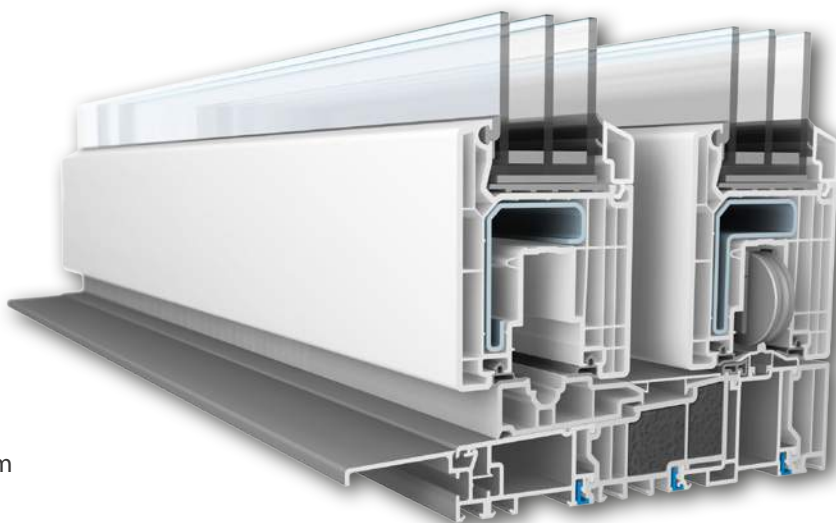

Zbog ravnog praga, bez prepreka, razlike u visini sa podom su minimalne što potpuno uklanja smetnje prilikom prelaska preko praga.

Zahvaljujući visoko izolirajućim profilima i duplom prekidu termičkog mosta, sa VEKASLIDE 82 dobićete izvrsnu toplotnu izolaciju, posebno kod velikih stakala. Hladne površine u blizini kliznih vrata će postati prošlost.

Uživajte u optimalnoj udobnosti doma, savršenoj funkcionalnosti i Izvrsnoj toplotnoj izolaciji sa VEKASLIDE 82.

Veliko prostranstvo, velika ušteda

VEKASLIDE 82 sistem podizno-kliznih vrata, zahvaljujući geometriji profila i modernim trostrukim izolacijskim staklom, postiže najbolje rezultate toplotne izolacije. Zahvaljujući tome, više nije potrebno birati između optimalne izolacijske vrednosti i velikih staklenih površina, jer sa izvrsnim vrednostima okvira U_f od 1,4 $W/(m^2K)$, stabilnošću i visokokvalitetnom dubinom ugradnje izolacijskog stakla, postižu se najbolja izolacijska svojstva. Inovativni prag i ojačanja okvira znatno doprinose odličnoj izolaciji, jer zahvaljujući duplom prekidu termičkog mosta, osiguravaju besprekorno termičko odvajanje vanjskog i unutrašnjeg prostora bez stvaranja „hladnog mosta“. Ova izolacijska tehnika osigurava da toplota ostaje u domu.

Varijante otvaranja

Do detalja osmišljena rešenja

Ugrađena kupola olakšava i naknadne radove na terasi ili balkonu.

Ravne konture praga omogućavaju da ovaj sistem nema prepreka.

Novi prag omogućava izvrsnu toplotnu izolaciju zahvaljujući duplom prekidu termičkog mosta sa dodatnom izolacijom te sprečava stvaranje hladnog poda.